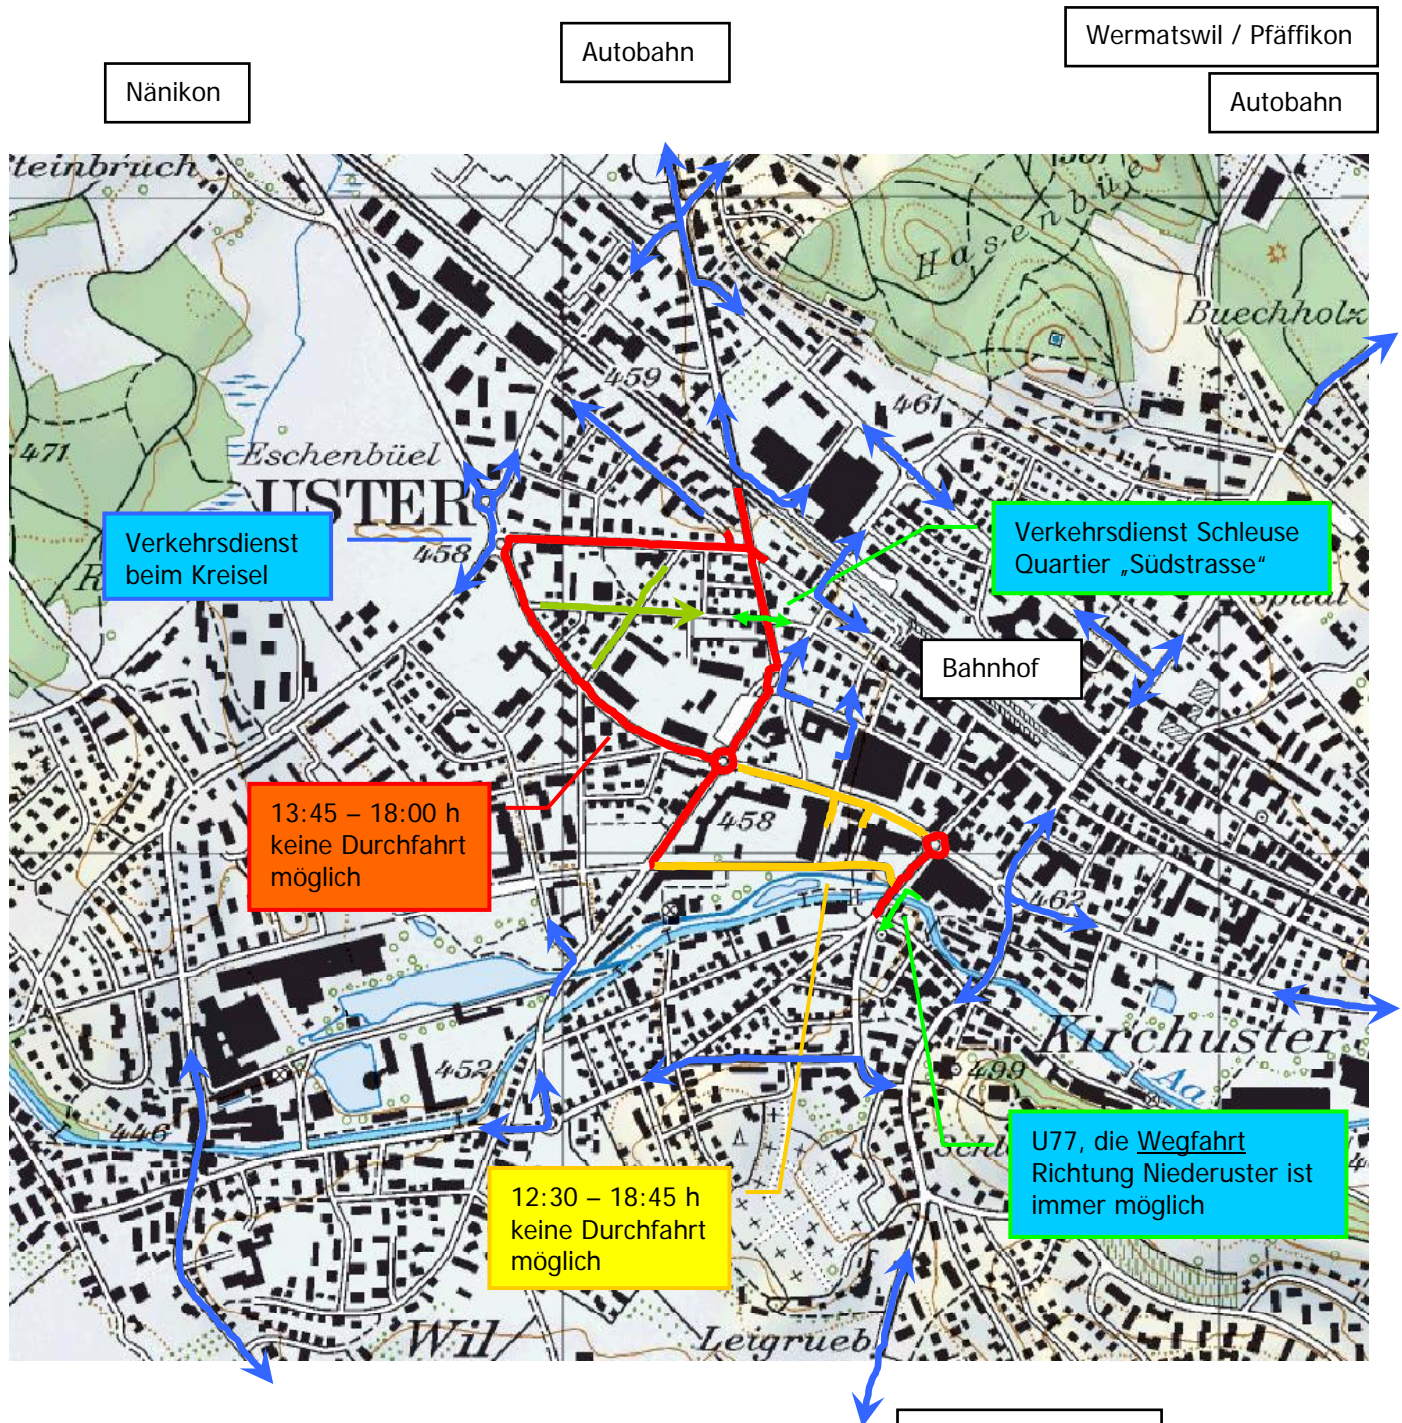

Verkehrsführung Samstag 28. März 2015 SM 10 km Strasse + Volkslauf 2015 Uster

3. Februar/ChK

uster
Wohnstadt am Wasser

- signalisierte Umleitung / mögliche Verkehrsführung
- gesperrte Strassen 13:45 – 18:00 Uhr
- gesperrte Strassen 12:30 – 18:45 Uhr
- innenliegende Strassen, Zufahrt nur beschränkt via Tannenzaunstrasse – Gartenstrasse möglich
- Zufahrtsschleuse Quartier „Südstrasse“ / U77 unter Verkehrsdienst

Die Öffnungszeiten der Strassen sind als Richtzeiten zu verstehen!
Die Freigabe erfolgt durch den Verkehrsdienst wenn die Strassen geräumt / wieder frei sind.