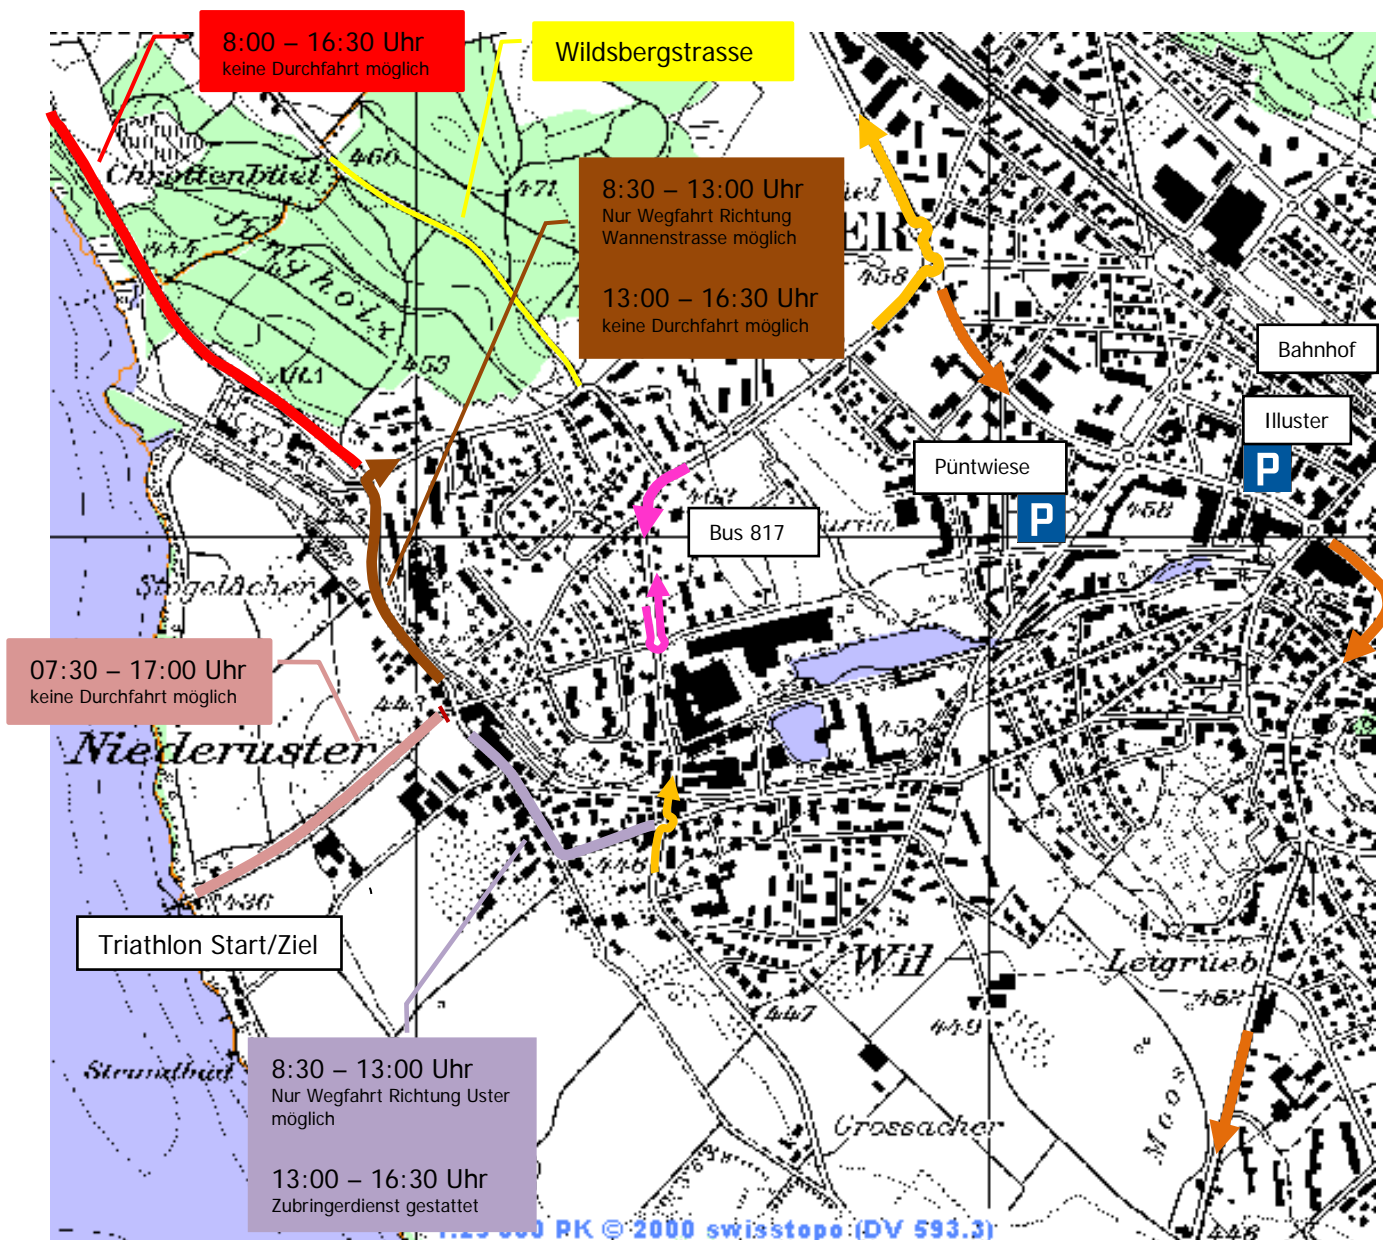

- (Velo gestattet)
- gesperrte Strassen (Velo gestattet)
- (Velo gestattet)
- (allgemeines Fahrverbot)
- normales Sonntagsfahrverbot
- Busumleitung Sonntag von 7:30 bis 17:00 Uhr, Linie 817
Der See wird in dieser Zeit nicht bedient
- signalisierte Umleitung nach Greifensee
- signalisierte Umleitung nach Oetwil / Riedikon

Gde. Greifensee

Riedikon