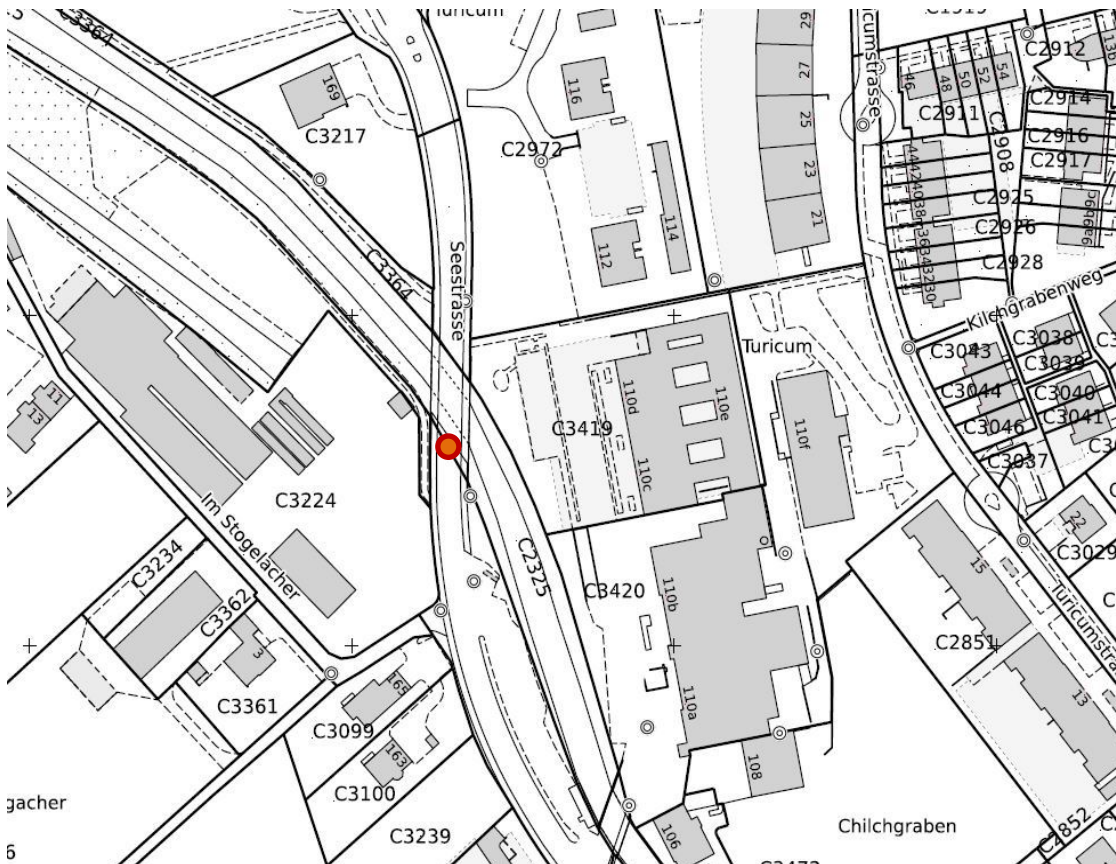

Standort b, Zaun Gschwaderstrasse Höhe Hallenbadweg / Zaun Autobahn

Standort d1, Seestrasse Aabachbrücke Turicum, Seite Turicum

Standort d2, Seestrasse Aabachbrücke Turicum, Seite ARA

Standort h1, Wilstrasse Brücke Kanal, Seite Im Lot

Standort i1, Zentralstrasse Aabachbrücke, Seite Ost

Standort i2, Zentralstrasse Aabachbrücke, Seite West