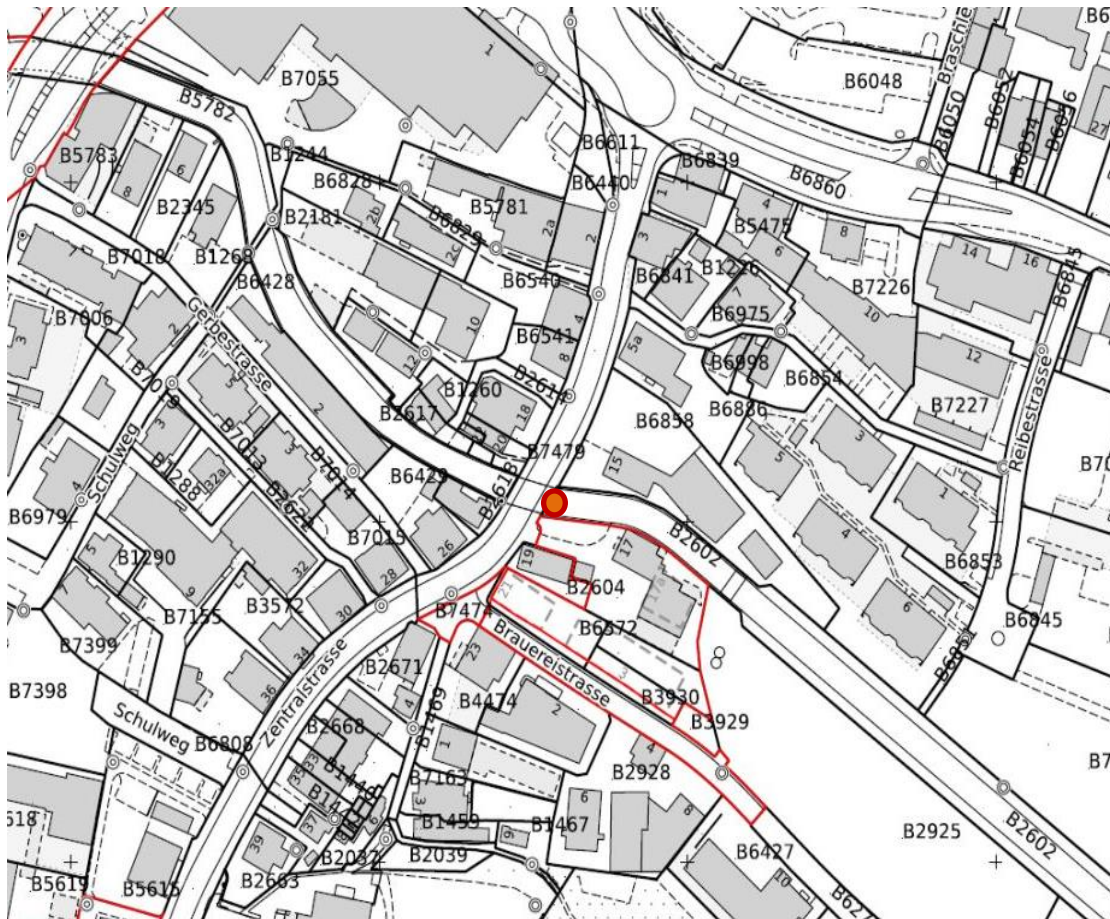

Standort b, Zaun Gschwaderstrasse Höhe Hallenbadweg / Zaun Autobahn

Standort d1, Seestrasse Aabachbrücke Turicum, Seite Turicum

Standort d2, Seestrasse Aabachbrücke Turicum, Seite ARA

Standort h1, Wilstrasse Brücke Kanal, Seite Im Lot

Standort i1, Zentralstrasse Aabachbrücke, Seite Ost

Standort i2, Zentralstrasse Aabachbrücke, Seite West