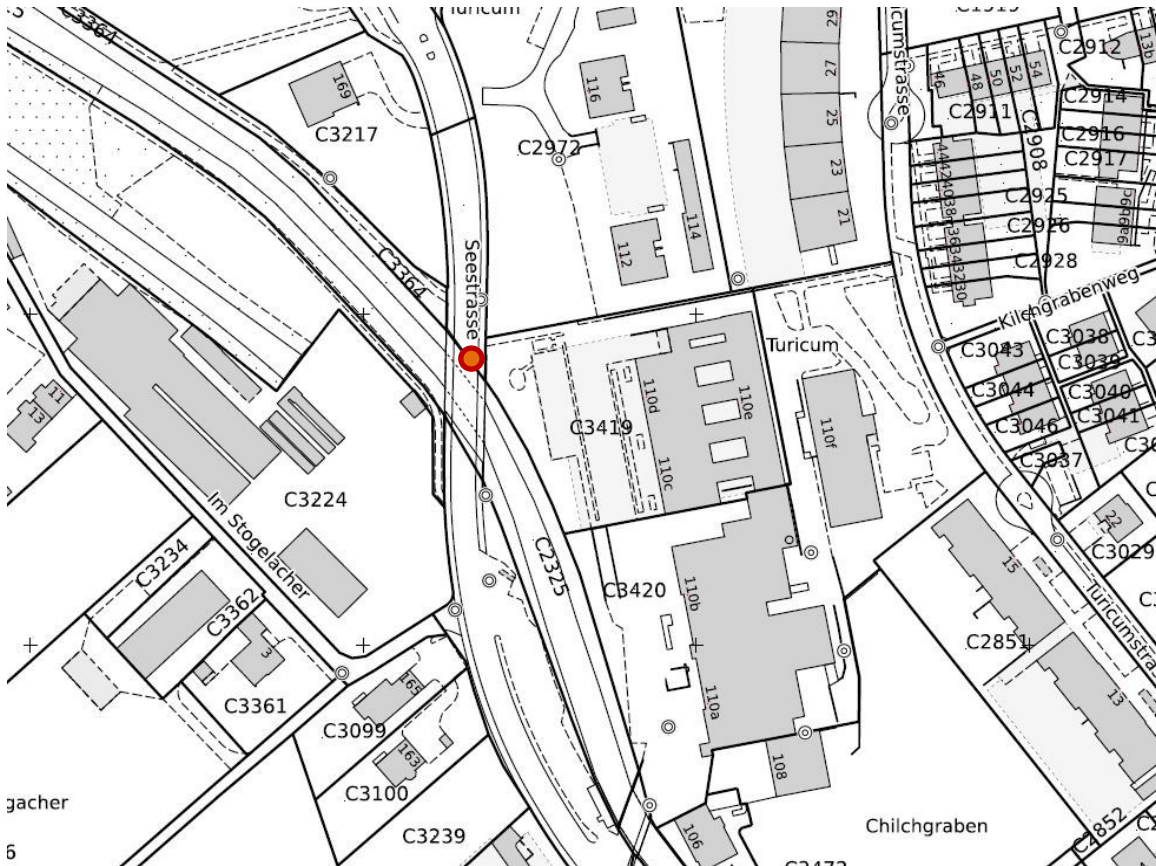

Standort b, Zaun Gschwaderstrasse Höhe Hallenbadweg / Zaun Autobahn

Standort d1, Seestrasse Aabachbrücke Turicum, Seite Turicum

Standort d2, Seestrasse Aabachbrücke Turicum, Seite ARA

Standort h1, Wilstrasse Brücke Kanal, Seite Im Lot

Standort i1, Zentralstrasse Aabachbrücke, Seite Ost

Standort i2, Zentralstrasse Aabachbrücke, Seite West