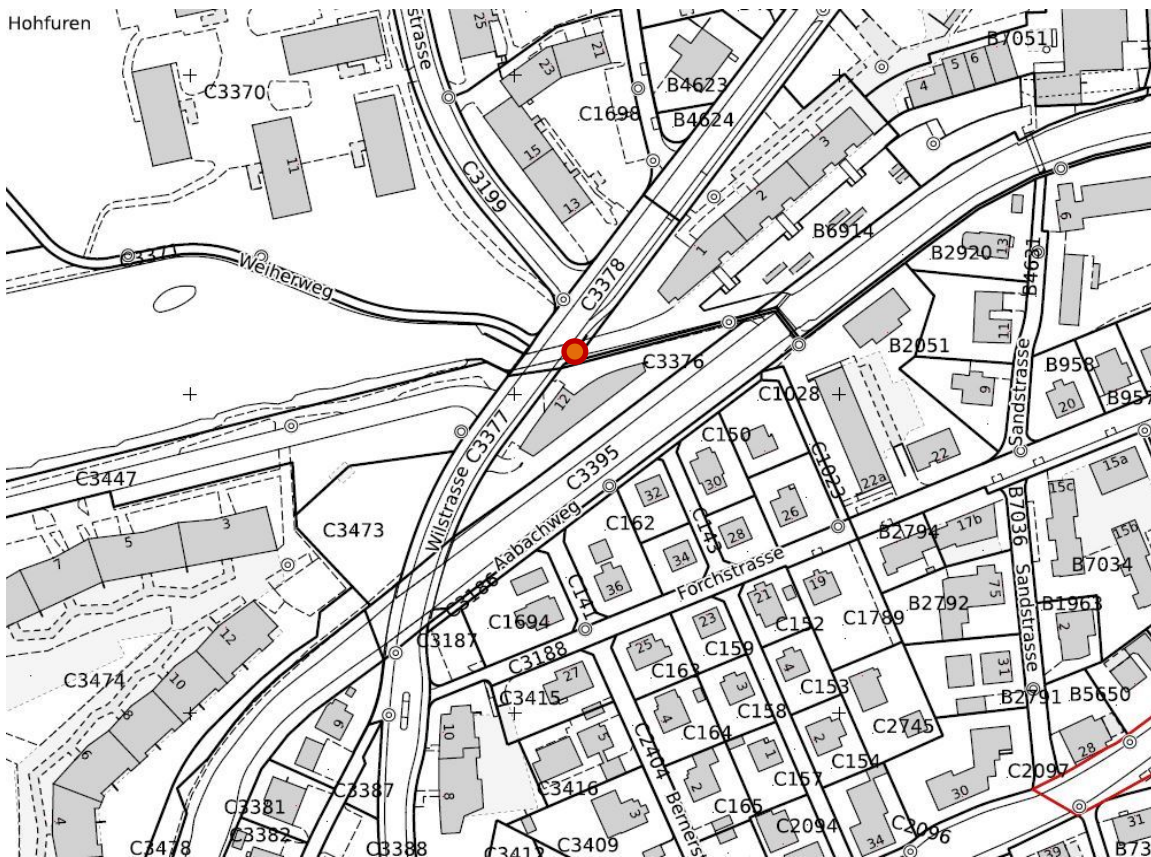

Standort b, Zaun Gschwaderstrasse Höhe Hallenbadweg / Zaun Autobahn

Standort d1, Seestrasse Aabachbrücke Turicum, Seite Turicum

Standort d2, Seestrasse Aabachbrücke Turicum, Seite ARA

Standort h1, Wilstrasse Brücke Kanal, Seite Im Lot

Standort i1, Zentralstrasse Aabachbrücke, Seite Ost

Standort i2, Zentralstrasse Aabachbrücke, Seite West